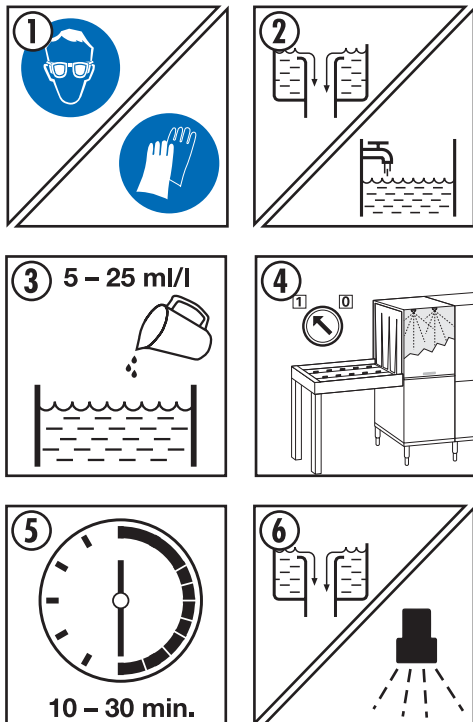

Lime-A-Way Extra®

Disincrostante acido per lavastoviglie e attrezzatura da cucina

Con la sua formula concentrata dissolve rapidamente le incrostazioni e ripristina l'originale lucentezza. Un uso regolare aiuta a mantenere la lavastoviglie in condizioni ottimali. Prodotto privo di odore per rendere l'utilizzo più gradito.

ISTRUZIONI D'USO

1. Proteggere occhi e pelle indossando occhiali e guanti di protezione.
2. Svuotare la vasca e riempire con acqua pulita.
3. Dosare 5-25 ml/lit di prodotto in base al grado di incrostazione. Se necessario spruzzare il prodotto nella zona di risciacquo.
- 4.-5. Accendere la macchina e lasciarla funzionare per 10-30 minuti.
6. Arrestare la macchina, svuotare la vasca, riempire con acqua pulita e attivare il dosatore del detergente.